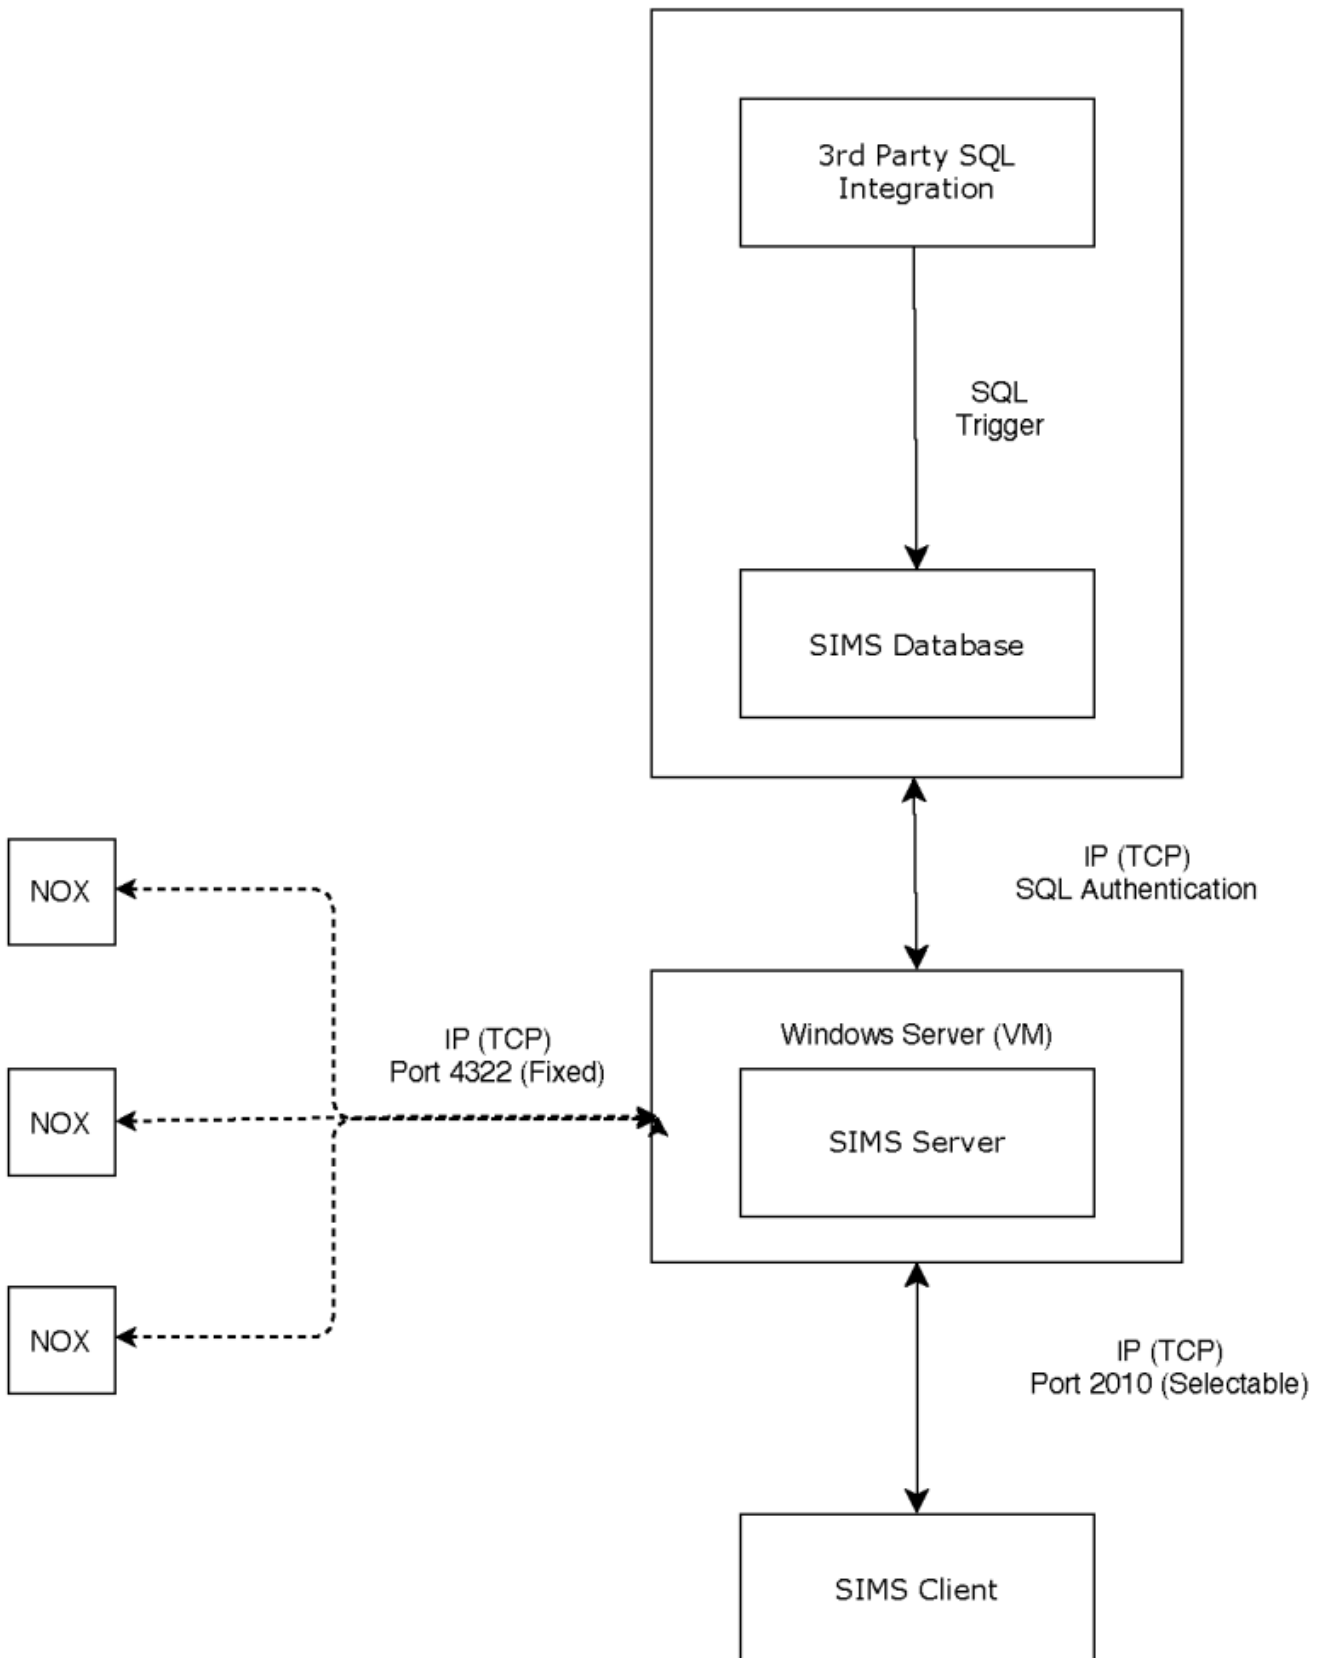

Topologi

Nätverkstopologi

- SIMS Server använder standard TCP/IP kommunikation som krypteras med AES och TLS 1.2 till alla NOX CPUer och SIMS Klienter.
- SIMS Server använder .NET System.Data.SqlClient för anslutning mot SQL Servern.
- SIMS Server stödjer IPv4 och Hostnamn. ¹⁾

1)
IPv6 kommande

From:
<https://araswiki.com/> - **Aras Wiki**

Permanent link:
https://araswiki.com/sv/06_sims/01_topologi/start

Last update: **2021/10/04 12:23**