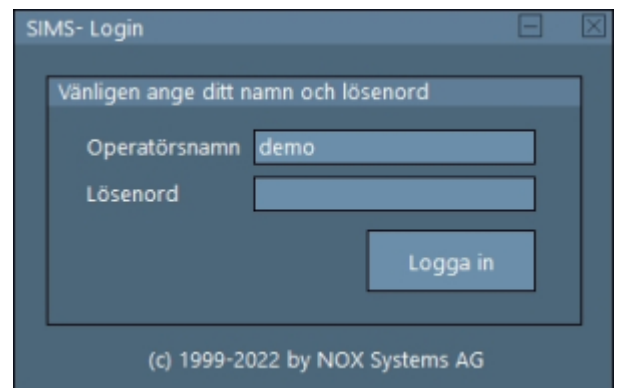

02. Logga in

[Tillbaka till Alla Publika dokument](#)

SIMS Klient Manual 6.2

- [01. Inledning](#)
- [02. Logga in](#)
- [03. Arbetsgränssnitt](#)
- [04. Larmhantering](#)
- [05. Ändra status](#)
- [06. Rapporter](#)
- [07. Systemloggar](#)
- [08. Ändra](#)
- [09. Ändra lösenord](#)
- [10. Användare](#)
- [11. Skriv ut](#)
- [12. Senaste larm](#)
- [13. Obehandlade larm](#)
- [Vanliga frågor](#)

SIMS programvara är skyddad med användarnamn och lösenord.

För att starta SIMS-klienten från en arbetsstation, använd genvägen på skrivbordet (SIMS Client 6.2). Genom att dubbelklicka på genvägen startar klientprogramvaran och inloggningsrutan presenteras. Första gången du startar klienten och den ansluter mot servern, måste man ange en krypteringsnyckel för systemet för att få kontakt.